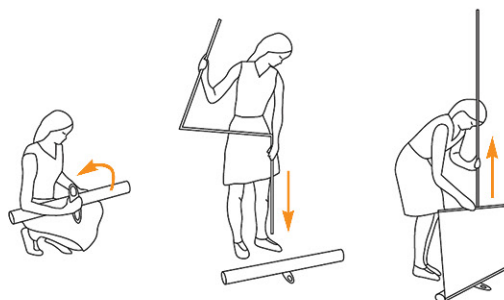

MONTAGE. 3 étapes. Moins de 30 secondes