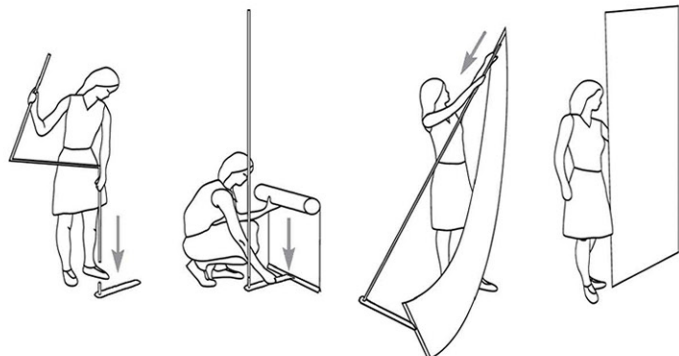

Gamme GÉNÉRIQUE

Système autoportant standard / structure aluminium

Banner L

Structure d'exposition portable à tension.
Pied, mât et profilés (2 ex.) en aluminium.
Sac de transport.

Poids	3,30 kg (sans visuel)
Hauteur	215 cm
Largeur	90 cm
Montage	moins de 30 secondes

Visuel indépendant (profilés montés).
Déroulement et enroulement manuels.
Changement simple.

Dimension visible	90 x 215 cm
Amorce	sans
Dimension hors tout	90 x 215 cm
Mise en place	par clipage

Disponible sur stock (France).
Emballage par carton individuel.

Livraison	départ usine
Minimum commande	sans
Port	tarif à confirmer

Banner L 90 x 215 cm

Réf. GEN-BL01

PIED ET MAT. Aluminium.

SAC DE TRANSPORT. Toile nylon renforcée avec sangles.

MONTAGE. 4 étapes. Moins de 30 secondes